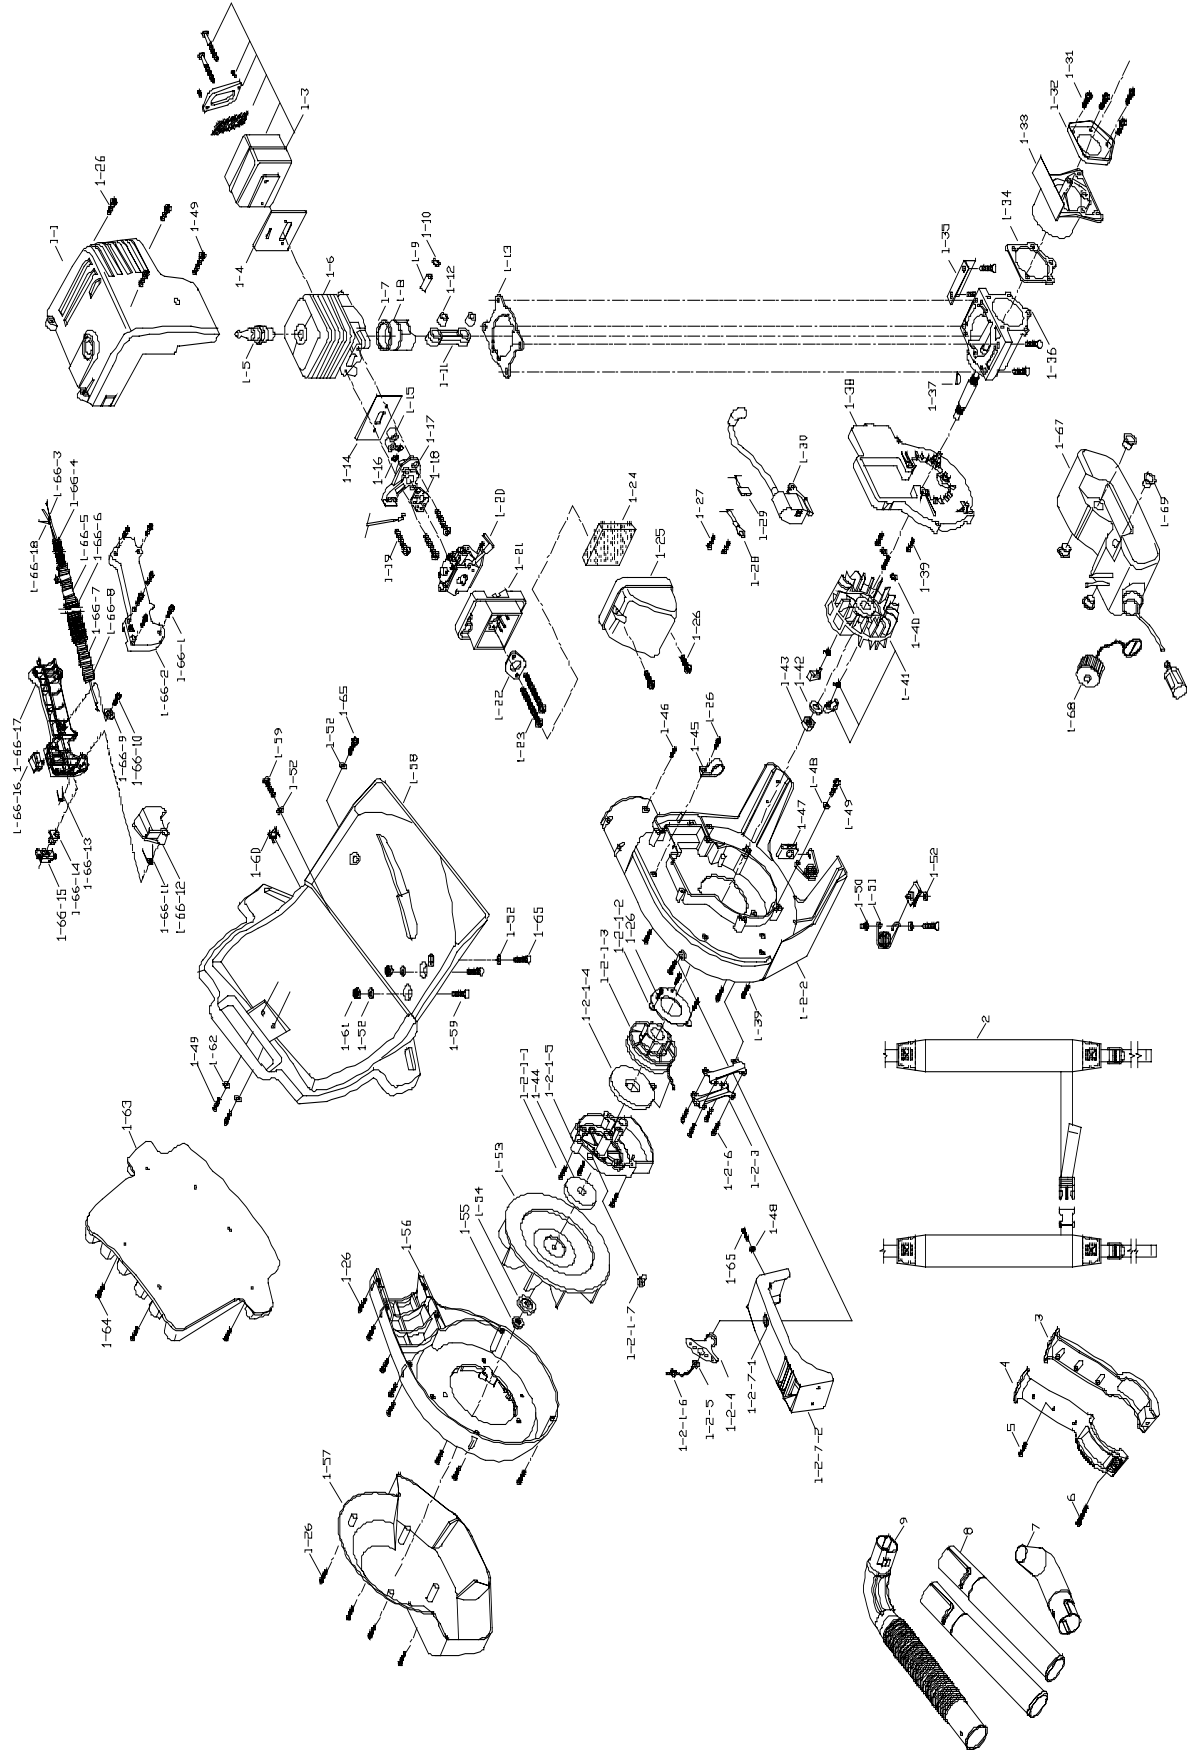

SOFFIATORE

BLOWER

Mod. AB3202 (32 c.c.)

**LISTA PARTI DI RICAMBIO
SPARE PARTS LIST**

No.	Parts No.	Qty
1	9228-3202T1	1
1-1	9017-320005	1
1-2	9228-320202	1
1-2-1	9228-320009	1
1-2-1-1	9SKKBY8/16-0.75	3
1-2-1-2	9014-320007	1
1-2-1-3	9299-320001	1
1-2-1-4	9228-310111	1
1-2-1-5	9199-320001	1
1-2-1-6	9194-320001	1
1-2-1-7	9059-330301	1
1-2-2	9228-320203	1
1-2-3	9017-320008	2
1-2-4	9068-320002	1
1-2-5	9014-320006	1
1-2-6	9SKKBY8/16-0.75	7
1-2-7	9228-320204	1
1-2-7-1	9059-330301	1
1-2-7-2	9005-320201	1
1-3	9228-320010	1
1-4	9187-320003	1
1-5	9295-320001	1
1-6	9292-320001	1
1-7	9189-320001	1
1-8	9290-320001	1
1-9	9115-320001	1
1-10	9131-320002	1
1-11	9175-320001	1
1-12	9NB-F6491001	2
1-13	9014-320001	1
1-14	9014-320003	1
1-15	9124-320002	2
1-16	9NAB-10/24	3
1-17	9296-320001	1
1-18	9014-320004	1
1-19	9SKKBY10/24-0.62	1
1-20	9287-320001	1
1-21	9081-320001	1

No.	Parts No.	Q
1-22	9187-320002	1
1-23	9SKKBY10/24-2	2
1-24	9252-320001	1
1-25	9017-320004	1
1-26	9SKKBY8/16-0.75	21
1-27	9SJBZ-10/24-0.875	3
1-28	9010-320001	1
1-29	9010-320002	1
1-30	9288-310001	1
1-31	9SDKZ110/24-0.688	4
1-32	9187-320001	1
1-33	9070-320001	1
1-34	9014-320002	1
1-35	9017-320001	1
1-36	9228-320003	1
1-37	9221-310001	1
1-38	9017-320002	1
1-39	9SKKB-10/24-0.63	7
1-40	9131-320003	2
1-41	9228-320011	1
1-42	9014-320005	1
1-43	9NAZ-7-16	1
1-44	9122-320001	1
1-45	9036-320203	1
1-46	9SGKB-05-16	1
1-47	9NFZ-1/4-20	2
1-48	9WFB-07	3
1-49	9SJKZ-10/14-0.75	5
1-50	9NCZ-11.13	2
1-51	9024-320203	1
1-52	9WFB-0.28	9
1-53	9151-320001	1
1-54	9122-320002	1
1-55	9NAB-5/16-24	1
1-56	9199-320002	1
1-57	9017-320201	1
1-58	9038-320201	1
1-59	9SREB-0.25-1	6